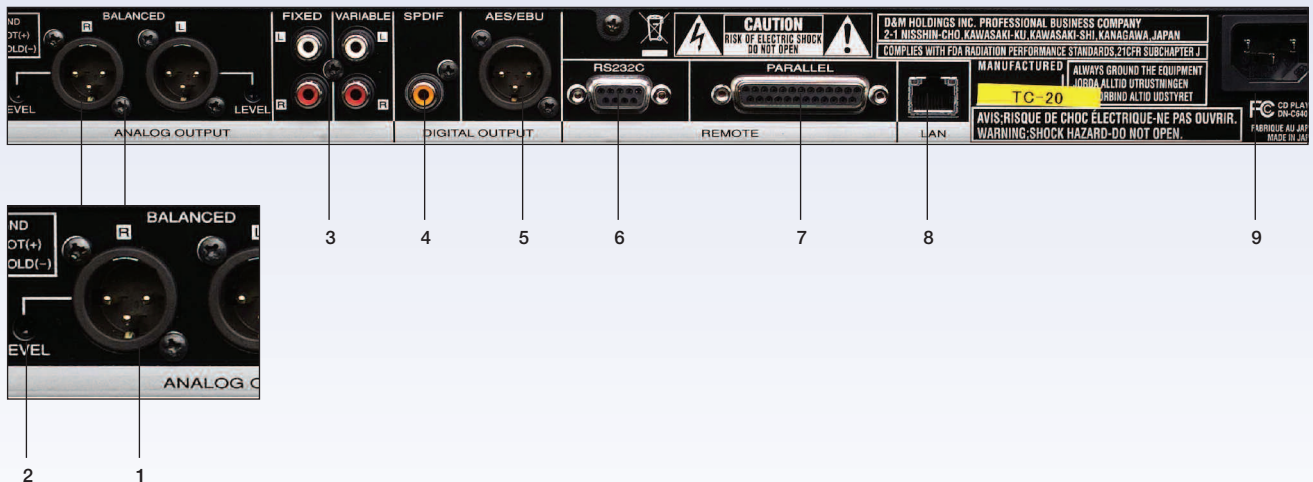

Front side key:

- | | | | |
|------------------|------------------------------|-----------------------------|-----------------------|
| 1 Power switch | 6 Display unit | 11 A-B / End Mon button | 16 Skip / back button |
| 2 Level control | 7 Network button / indicator | 12 Pitch button | 17 Cue button |
| 3 Headphone jack | 8 Menu / Utility | 13 Index / Dir / +/- button | 18 Play / pause |
| 4 DISC slot | 9 Shift button / indicator | 14 Stop / cancel button | 19 Jog wheel button |
| 5 Eject Button | 10 Display / lock button | 15 Stop / cancel button | |