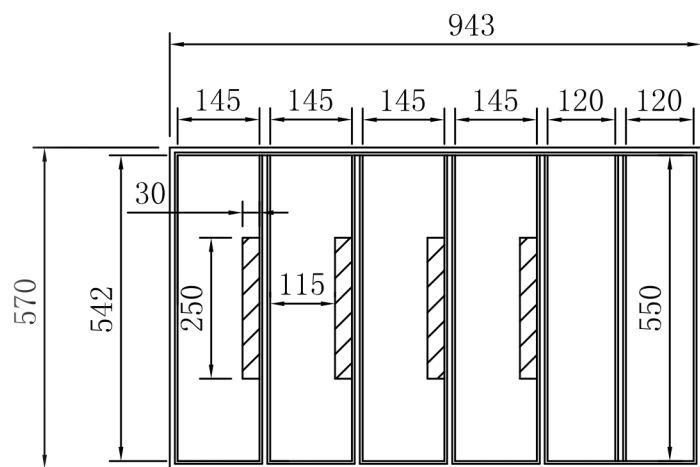

943x570x282 (W*D*H)

www.ledj.ch

LEDj