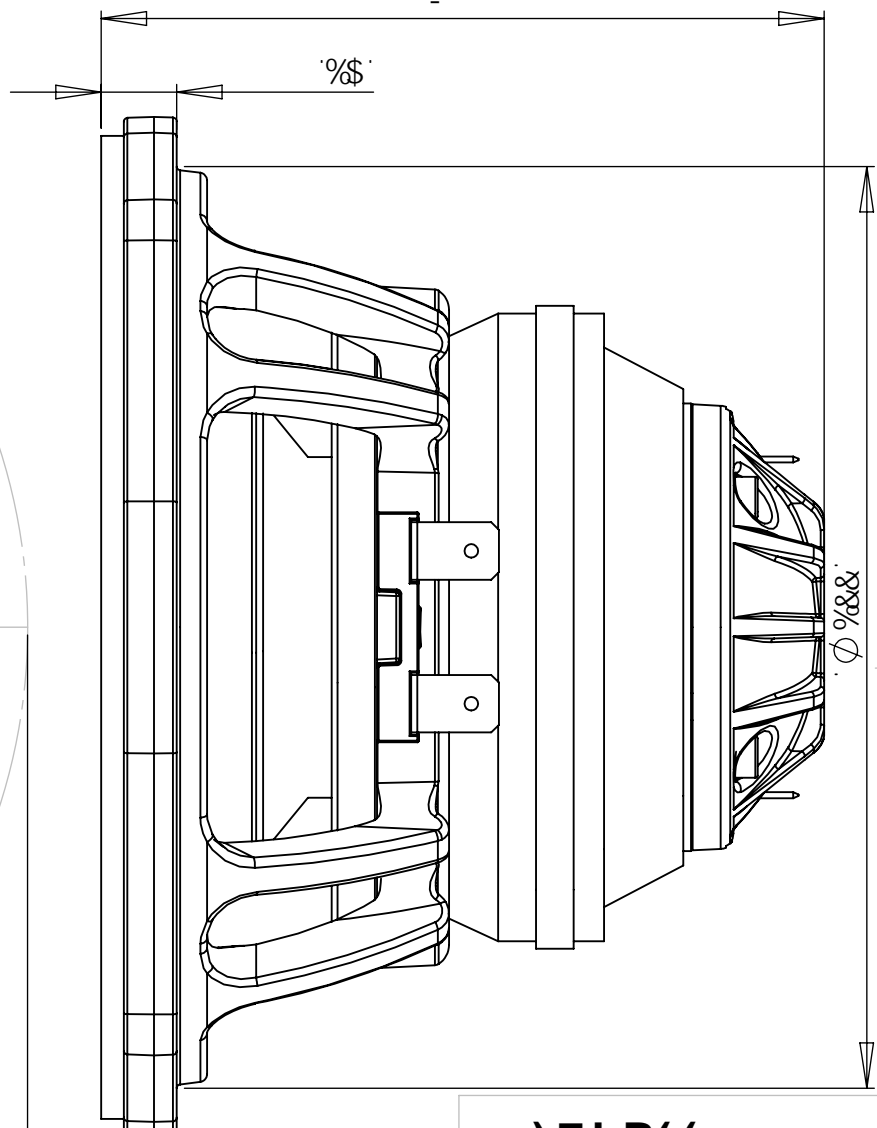

6.7" ϕ

0.375" ϕ

0.375" ϕ

4.5" ϕ

7 LB ()
 1000 Hz
 100 Hz
 10 Hz