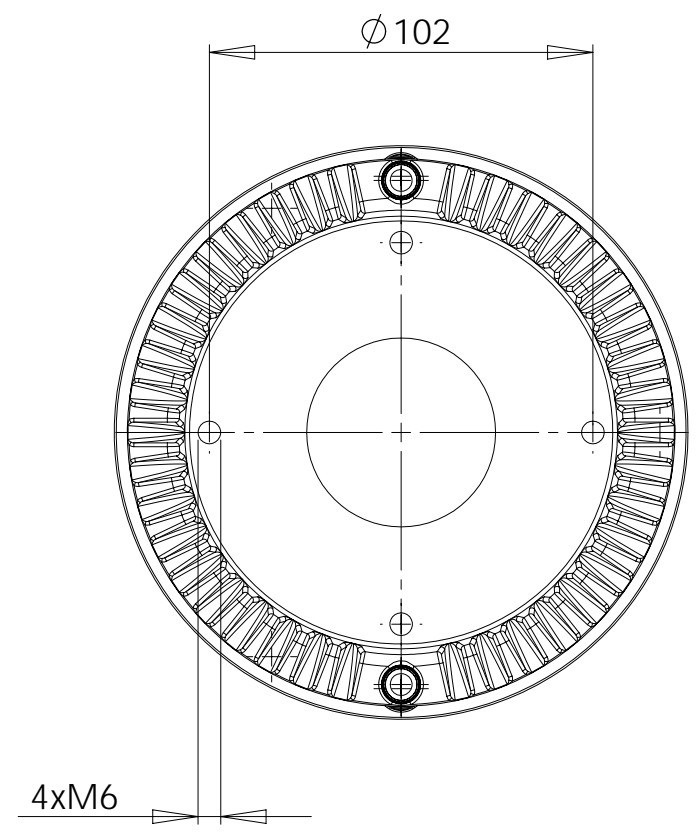

Mod. DCX50

Scale: 1:2 Dimensions in mm A4

1 2 3 4 5 6