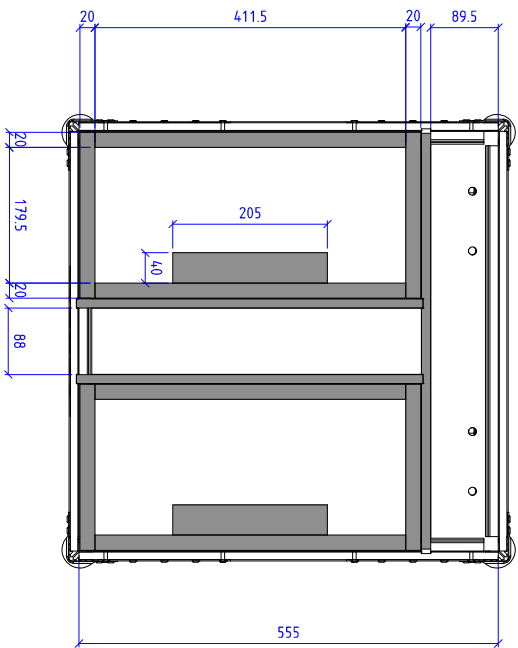

A-A

B-B

Scale
1:10
A4

TC 2x Chauvet Color Strike M + Haak
Reference number: 104450

Date
26/08/2022